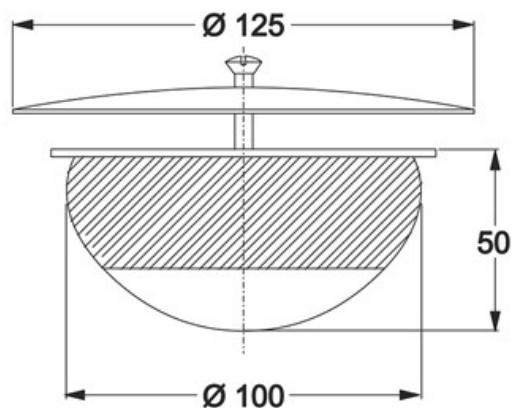

Certificazioni